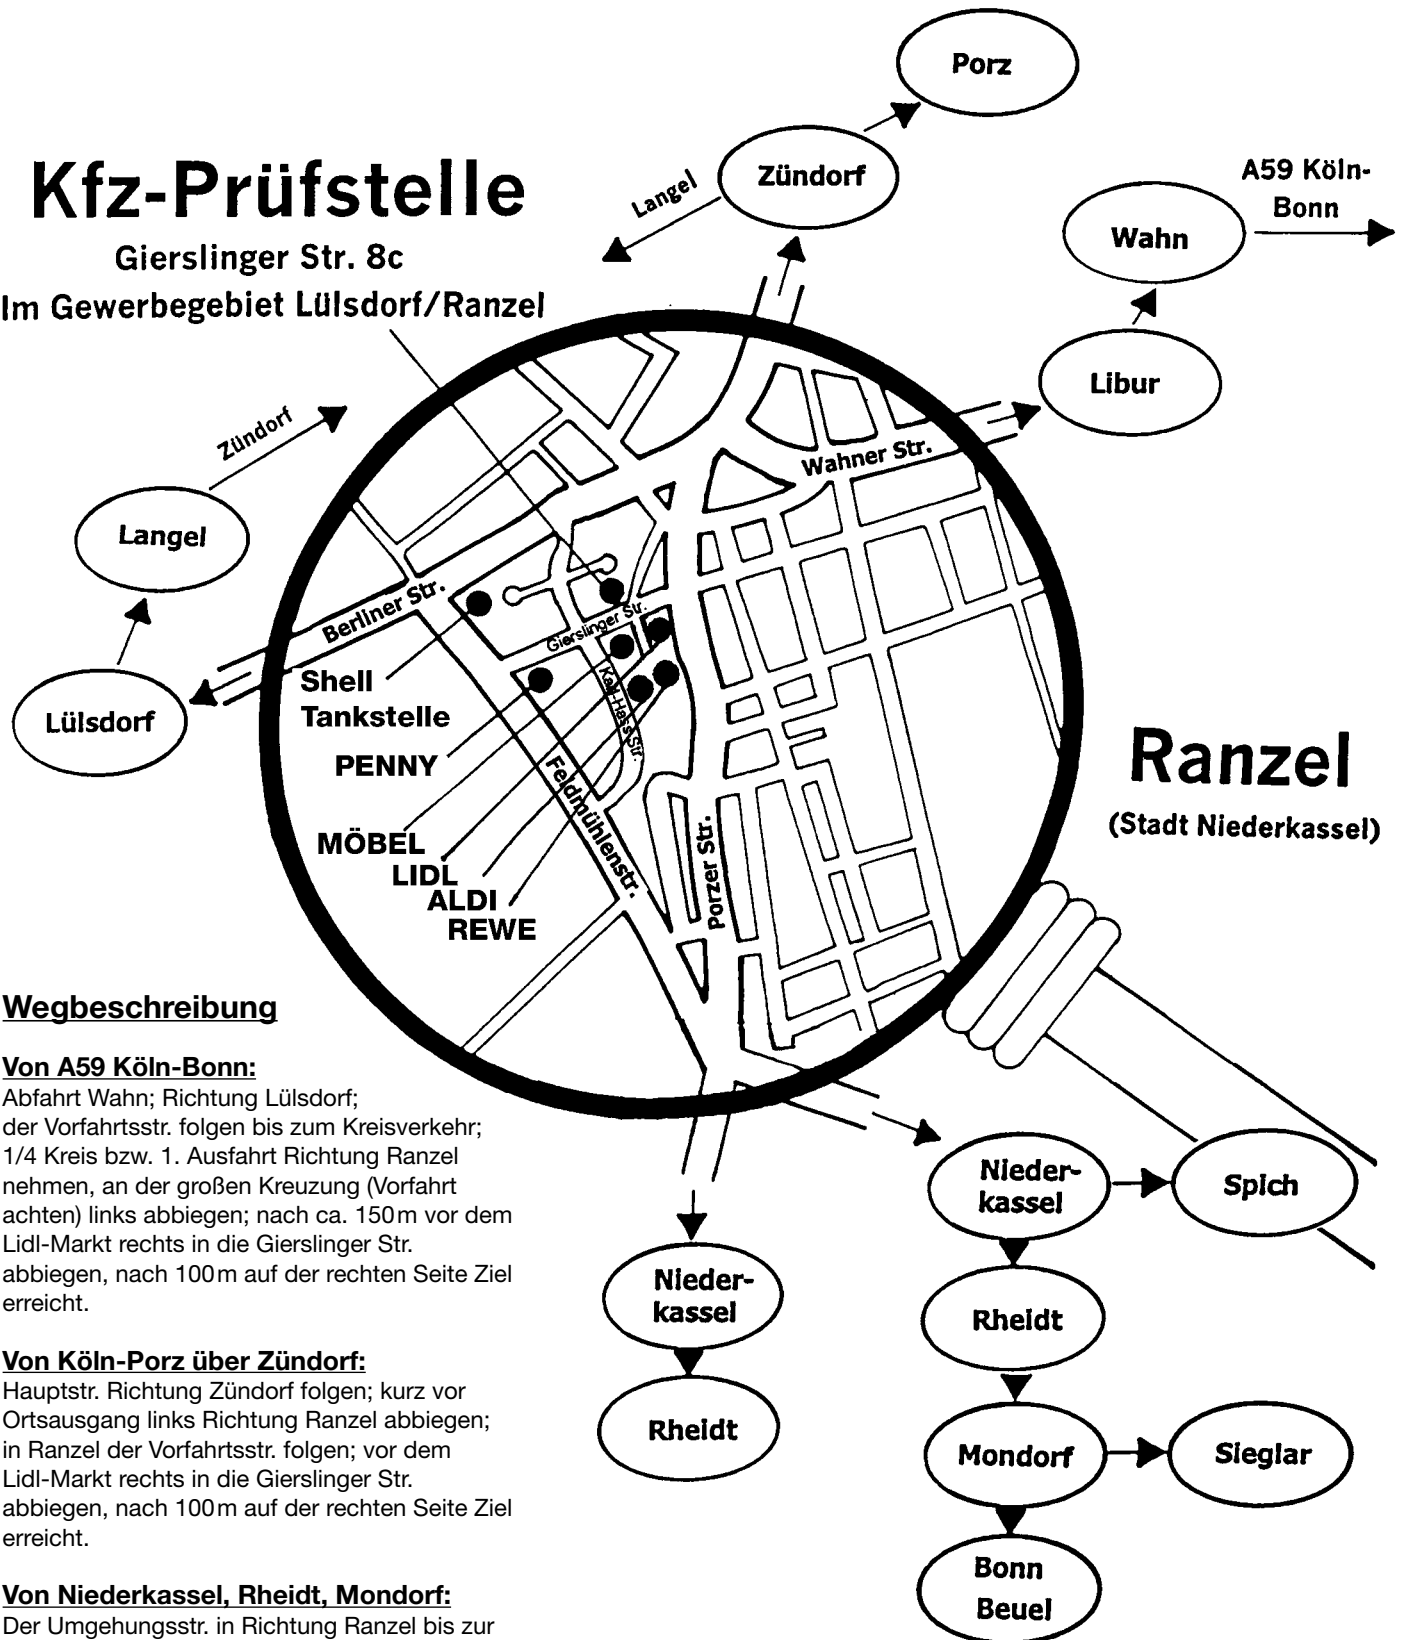

# Kfz-Prüfstelle

Gierslinger Str. 8c

Im Gewerbegebiet Lülisdorf/Ranzel

## Wegbeschreibung

### Von A59 Köln-Bonn:

Abfahrt Wahn; Richtung Lülisdorf; der Vorfahrtsstr. folgen bis zum Kreisverkehr; 1/4 Kreis bzw. 1. Ausfahrt Richtung Ranzel nehmen, an der großen Kreuzung (Vorfahrt achten) links abbiegen; nach ca. 150m vor dem Lidl-Markt rechts in die Gierslinger Str. abbiegen, nach 100m auf der rechten Seite Ziel erreicht.

### Von Köln-Porz über Zündorf:

Hauptstr. Richtung Zündorf folgen; kurz vor Ortsausgang links Richtung Ranzel abbiegen; in Ranzel der Vorfahrtsstr. folgen; vor dem Lidl-Markt rechts in die Gierslinger Str. abbiegen, nach 100m auf der rechten Seite Ziel erreicht.